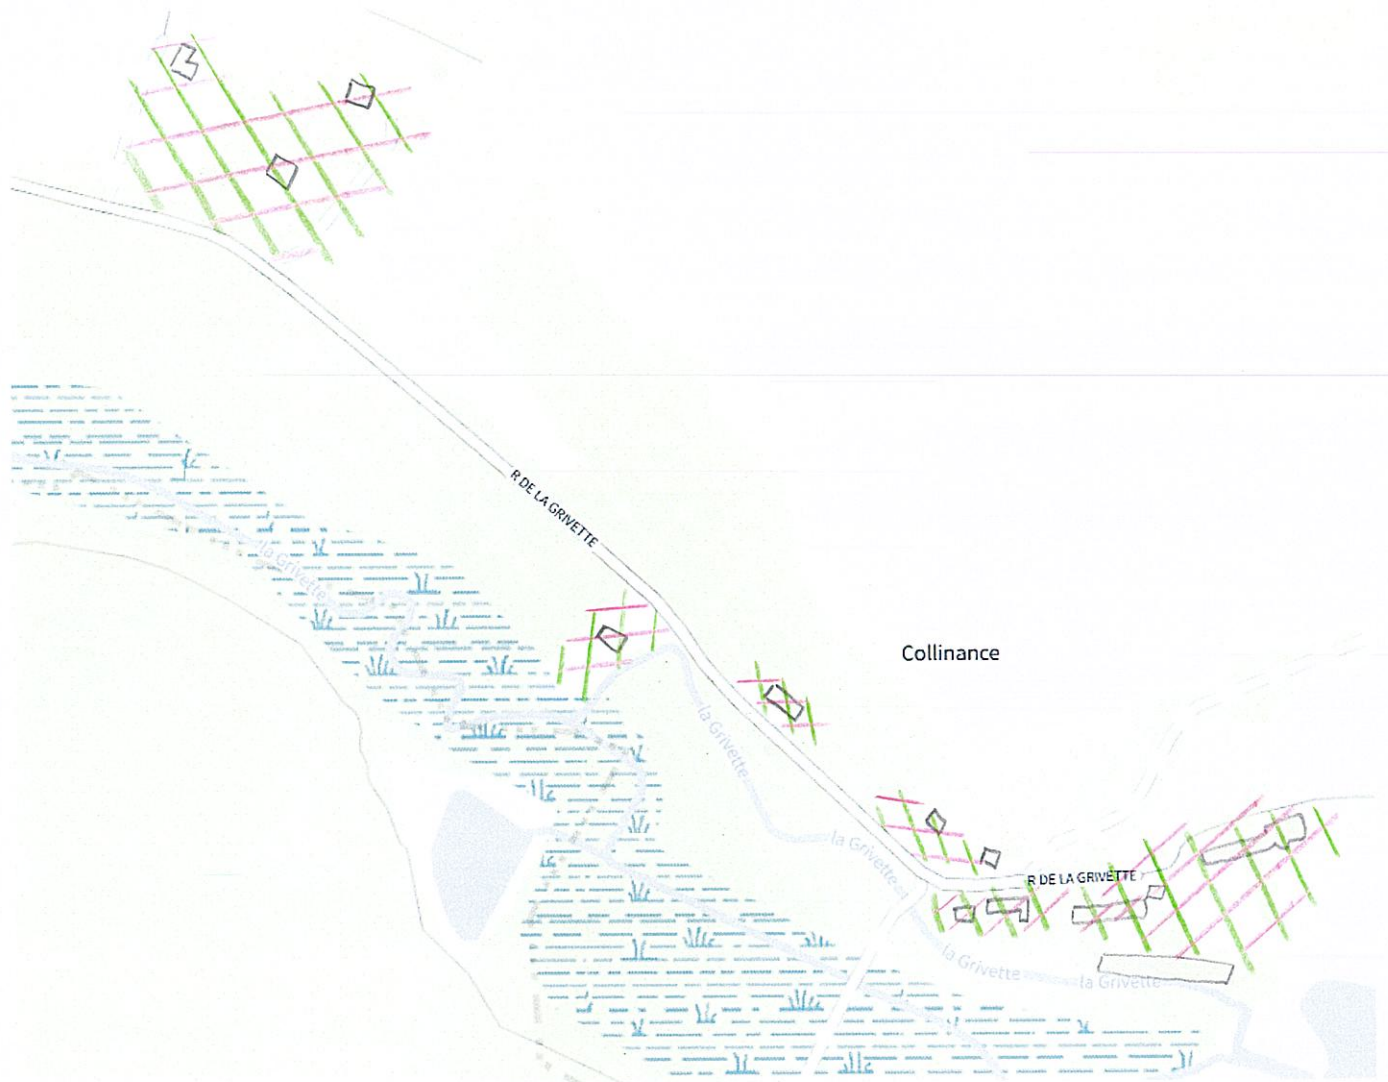

# CARTOGRAPHIE DES ZAE<sub>n</sub>R

## COMMUNE DE THURY EN VALOIS

Lieu-dit « La Grange aux Bois »

-  Zone Solaire Photovoltaïque sur bâtiments et ombrières
-  Zone Pompes à chaleur aérothermique

## Hameau de Collinances

## Lieu-dit « Le Moulin de Grivette »

 Zone Solaire Photovoltaïque sur bâtiments et ombrières

 Zone Pompes à chaleur aérothermique