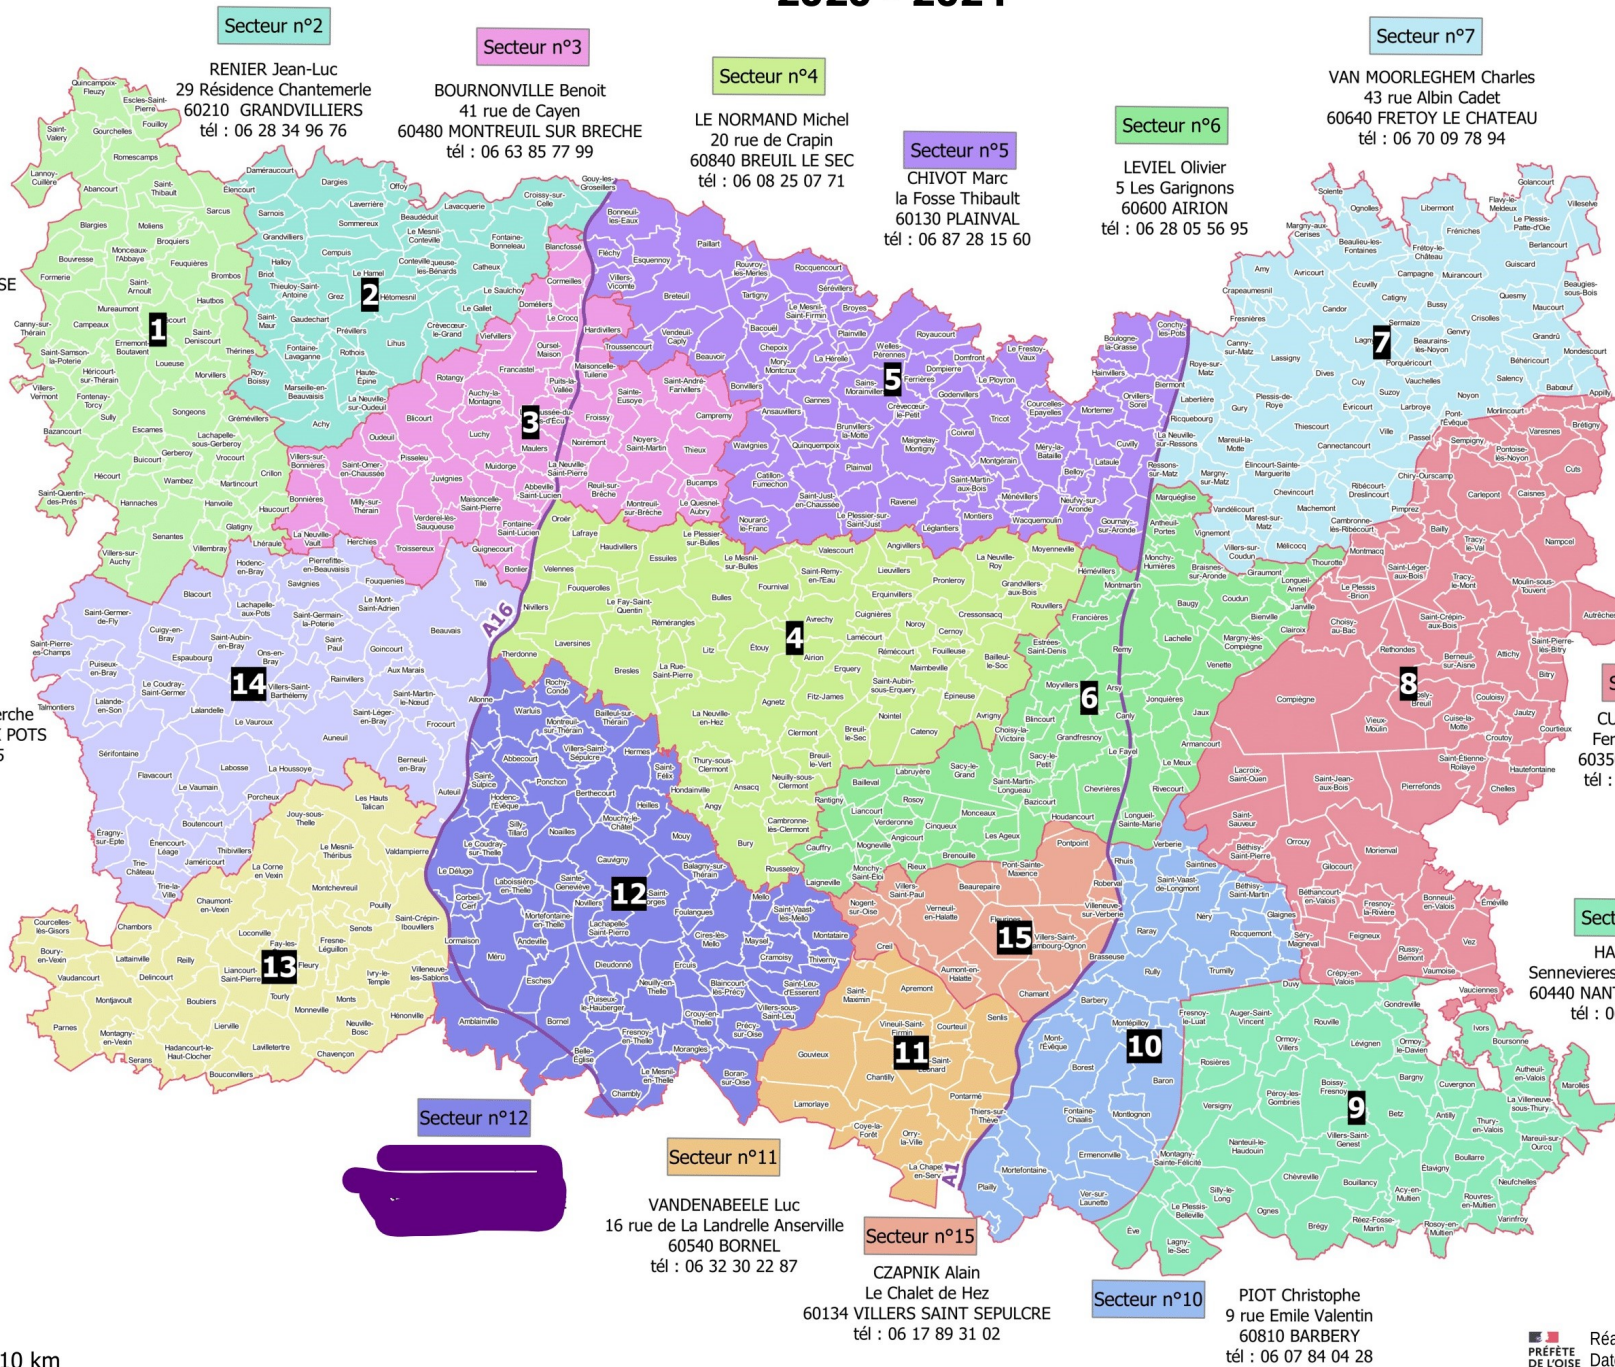

Circonscriptions des Lieutenants de Louveterie 2020 - 2024

0 5 10 km